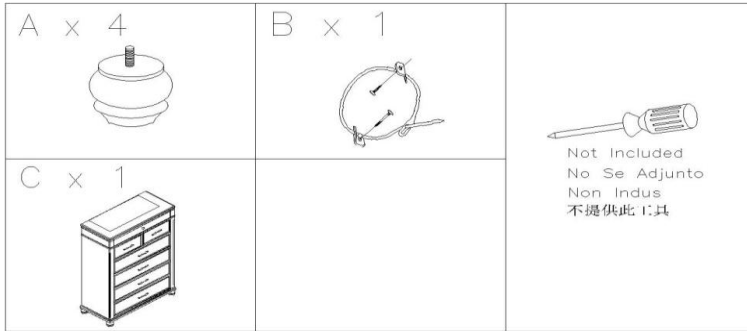

OYESTER BAY

⚠ NOTE: UNIT SHOULD BE ASSEMBLED BY TWO OR MORE PEOPLE.
DO NOT TIGHTEN ANY BOLTS UNTIL ALL BOLTS HAVE BEEN STARTED!

⚠ NOTA: ¡ESTA UNIDAD DEBE SER ARMADA POR 2 O MAS PERSONAS!
NO APRIETE NINGUN PERNO HASTA QUE TODOS ESTEN EN SU LUGAR!